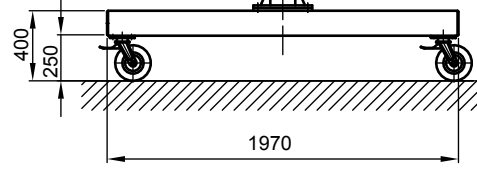

B - B

Kran	LPK 500 kg x 7000 mm (Storlekar 2)
design bas	H2/B3
Insatsplats	inomhusanvändning
villkor i omgivningen	-5° C upp till +40° C, utan extra tillval
telfer + åkverk	GM 2 500.4-2/EF 14
FEM grupp	2m / M5
tväråk	5 m/min
lyft	1 / 4 m/min
total vikt	649 kg (därav telfer + åkverk 63 kg)
Driftspänning	3/PE ~50 Hz 400 V (TN-S)
total strömförbrukning	0,6 kW
Startström för spänningsfallsberäkning	3,3 A (I _{A_HU} * cos phi)